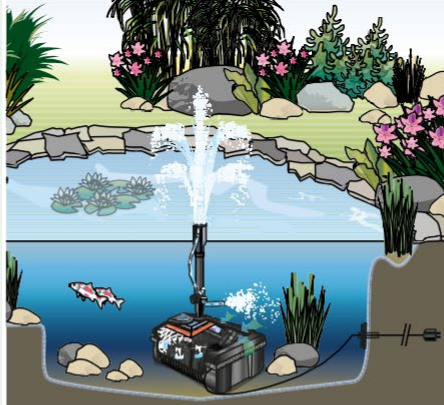

Az új Filtral UVC víz alatti szűrő

Durva és finom törmelékhez

Pl. a különböző szűrőszivacsok eltávolítják a növényi maradványokat.

Az egészséges vízért

A szűrőközeg felületén természetesen előforduló mikroorganizmusok lebontják az olyan káros anyagokat, mint a nitritek.

Az élő tóért

A szivattyú által keltett állandó vízáramlás segít fenntartani a tó biológiai egyensúlyát. Így ideális környezet jön létre a tó lakói számára.

A pihenés felfrissítő pillanataiért

A különféle vízképek felélénkítik a hangulatot és az érzékeket, és kreatív szabadságot biztosítanak .

A fokozott vitalitásért

Az innovatív oxigénbefújó fej oxigénnel látja el a vizet, ami jót tesz a halaknak.

A kristálytisztá, átlátszó vízért

Az Beépített UVC-lámpa fertőtleníti a vizet, és kiirtja a zavaró algákat (pl. a lebegő algákat). Ez megakadályozza, hogy a víz zavarossá váljon.

Filtral UVC

UVC-vel ellátott víz alatti szűrők kis méretű tavakhoz

Filtral UVC 1500 / 3000 / 6000

Filtral UVC 1500 / 3000 / 6000 / 9000

- Legfeljebb 9 m³-es tavakban vagy előregyártott medencékben használható.
- Oase ClearWater jótállással *95. o.
- Kompakt szűrőegység UVC-technológiával és 4 különböző szűrőanyaggal
- Víz alatti szűrők
- 90°-os könyökkel és lépcsőzetes tömlőadapterrel a kis méretű vízfolyás vagy vízkép táplálására
- Teljesen víz alá telepíthető, így nem zavarja a tó megjelenését
- Az UVC-tisztító működésének vizuális ellenőrzése
- A szökőkúthatás létrehozásához kiegészítő a Filtral Nozzle Settel (50089)