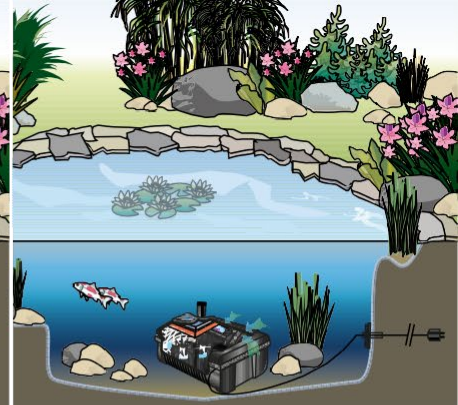

Az új Filtral UVC víz alatti szűrő

Durva és finom törmelékhez

Pl. a különböző szűrőszivacsok eltávolítják a növényi maradványokat.

Az egészséges vízért

A szűrőközeg felületén természetesen előforduló mikroorganizmusok lebontják az olyan káros anyagokat, mint a nitritek.

Az élő tóért

A szivattyú által keltett állandó vízáramlás segít fenntartani a tó biológiai egyensúlyát. Így ideális környezet jön létre a tó lakói számára.

A pihenés felfrissítő pillanataiért

A különféle vízképek felélénkítik a hangulatot és az érzékeket, és kreatív szabadságot biztosítanak .

A fokozott vitalitásért

Az innovatív oxigénbefújó fej oxigénnel látja el a vizet, ami jót tesz a halaknak.

A kristálytisztá, átlátszó vízért

Az Beépített UVC-lámpa fertőtleníti a vizet, és kiirtja a zavaró algákat (pl. a lebegő algákat). Ez megakadályozza, hogy a víz zavarossá váljon.

Filtral UVC

UVC-vel ellátott víz alatti szűrők kis méretű tavakhoz

Filtral UVC 1500 / 3000 / 6000

Filtral UVC 1500 / 3000 / 6000 / 9000

- Legfeljebb 9 m³-es tavakban vagy előregyártott medencékben használható.
- Oase ClearWater jótállással *95. o.
- Kompakt szűrőegység UVC-technológiával és 4 különböző szűrőanyaggal
- Víz alatti szűrők
- 90°-os könyökkel és lépcsőzetes tömlőadapterrel a kis méretű vízfolyás vagy vízkép táplálására
- Teljesen víz alá telepíthető, így nem zavarja a tó megjelenését
- Az UVC-tisztító működésének vizuális ellenőrzése
- A szökőkúthatás létrehozásához kiegészítő a Filtral Nozzle Settel (50089)